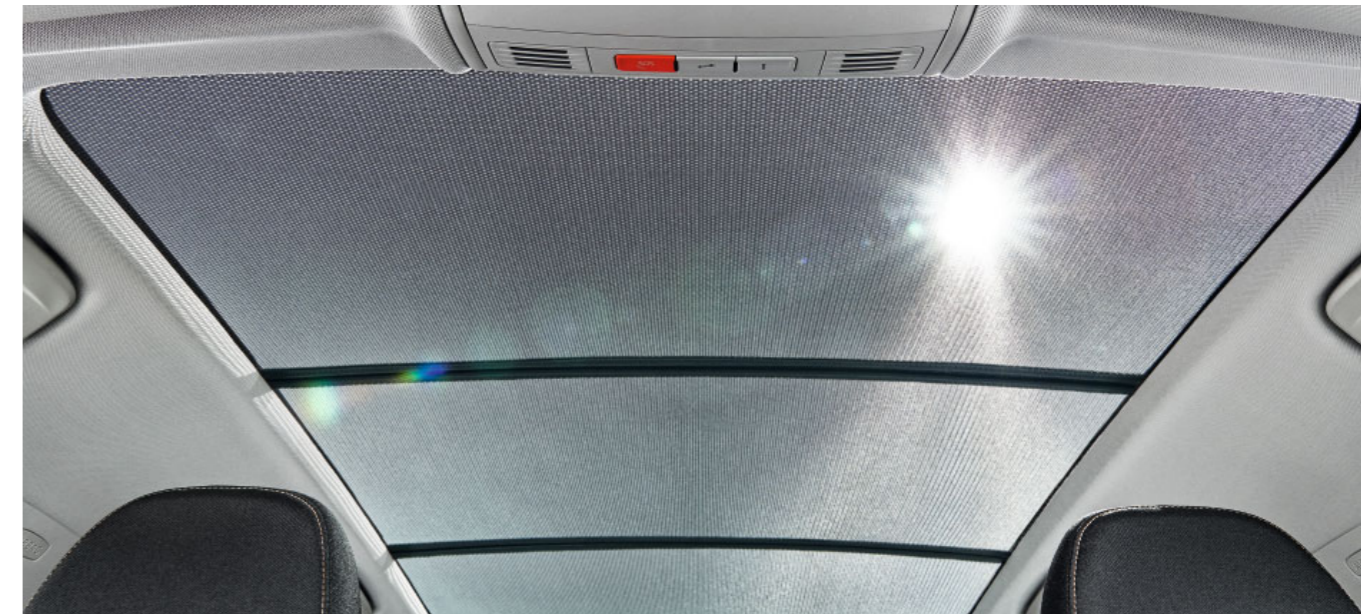

All-weather foot mats

6VB 061 500 | LHD
6VC 061 500 | RHD

Protective door sill foils – transparent

6VA 071 310A | rear

Sun shade – panoramic sunroof

6VA 064 365

Loading edge protection foil

6VE 061 197