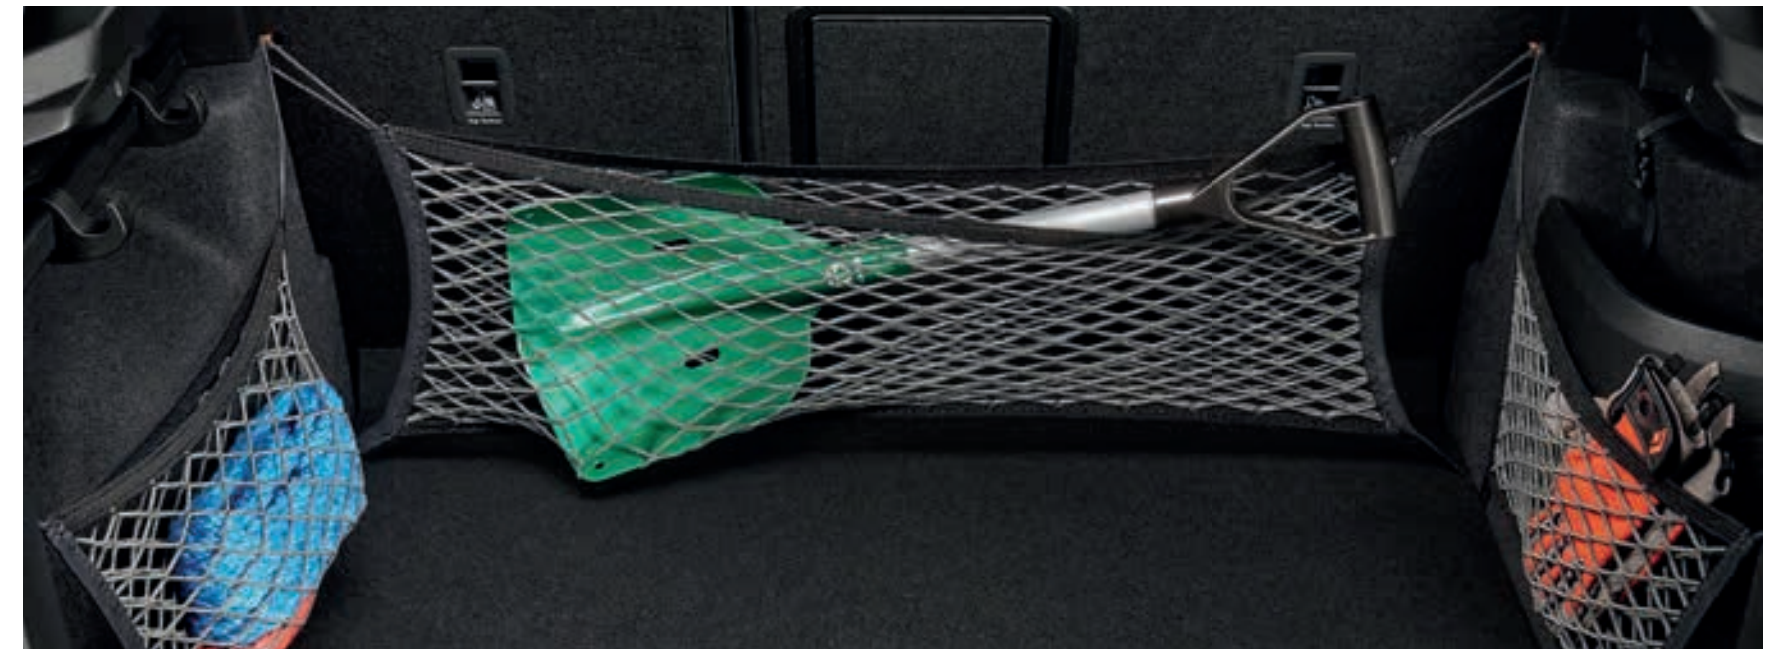

Salokāma sniega lāpsta
5L0 099 320 58,48€*/71,28€**