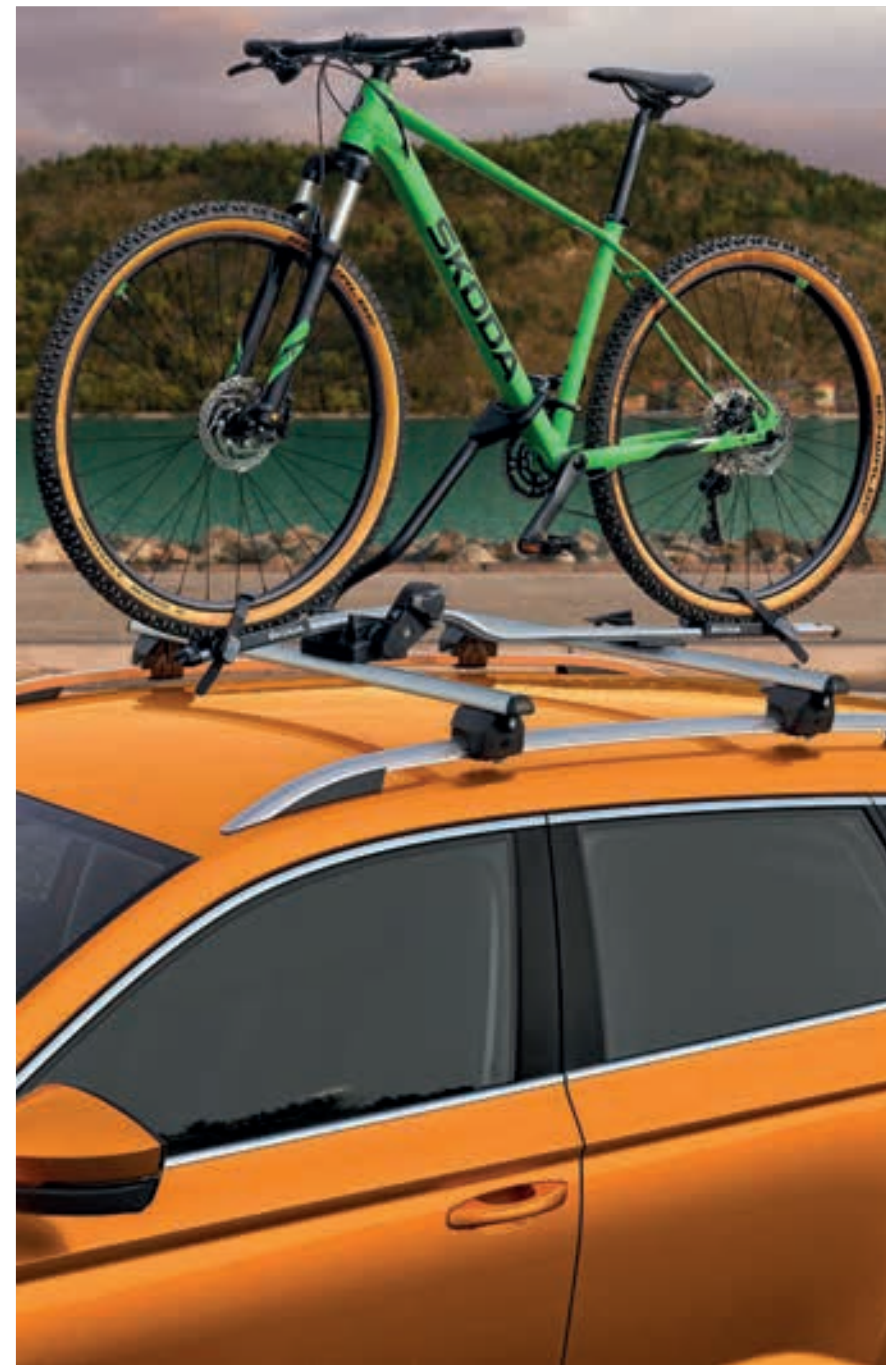

VELOSIPĒDA TURĒTĀJS

Vai dodaties velobraucienā? Pārvietojiet velosipēdus droši, izmantojot oriģinālo turētāju, nesabojājot automašīnu un nesamazinot tās braukšanas īpašības.