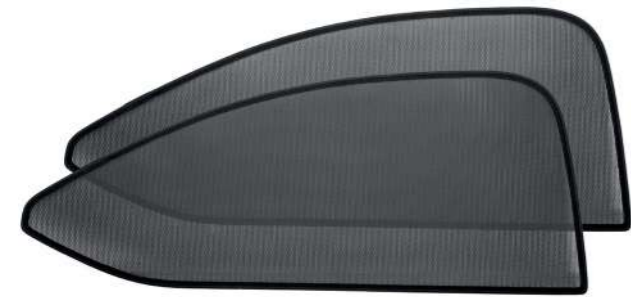

000 061 141A | 2-piece set

**Textile foot mats
Prestige - double nubuck**

3V1 061 404A | LHD
3V2 061 404A | RHD

**Textile foot mats
Prestige**

3V1 061 404 | LHD
3V2 061 404 | RHD

**Assembly
manual**

**Sun shades - rear
side windows**